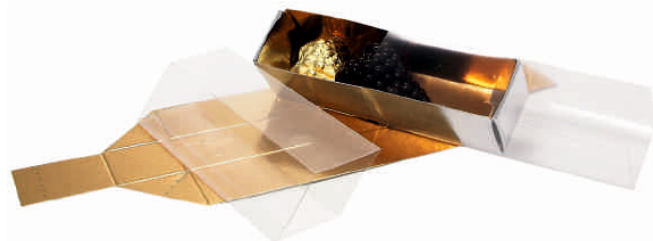

## Sichtschachteln

**F70-3004-21-04-00**

80 x 40 x 30 mm, inkl. Goldboden

**F70-3135-05-04-15:** 120 x 30 x 30 mm

**F70-3135-05-08-15:** 225 x 30 x 30 mm

**F70-3004-20-15-00:** 150 x 30 x 25 mm, Trüffelstange