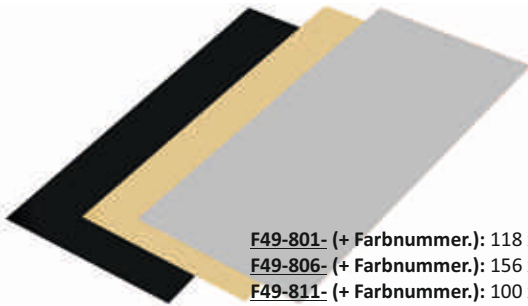

F49-801- (+ Farbnummer.): 118 x 50 mm
F49-806- (+ Farbnummer.): 156 x 80 mm
F49-811- (+ Farbnummer.): 100 x 100 mm
Schwarz: -231, Silber: -110, Gold-Metallic: -420

Unterleg-Karton für Tafelwaren in Klarsichtpackungen