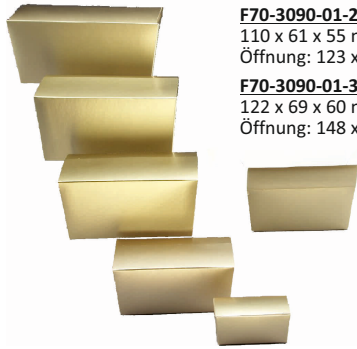

### Gold

**F70-3090-01-02-15:**

70 x 35 x 30 mm

**F70-3090-01-25-15:**

110 x 61 x 55 mm,  
Öffnung: 123 x 68 mm

**F70-3090-01-37-15:**

122 x 69 x 60 mm,  
Öffnung: 148 x 85 mm

### Gold

**F70-3090-01-50-15:**

132 x 76 x 70 mm,  
Öffnung: 148 x 85 mm

**F70-3090-01-75-15:**

150 x 85 x 80 mm,  
Öffnung: 163 x 90 mm

**F70-3090-01-KG-15:**

170 x 98 x 80 mm,  
Öffnung: 185 x 107 mm