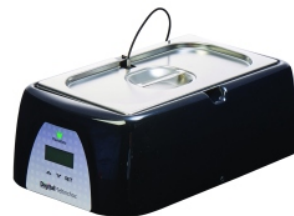

A10-MCD101

Aufschmelzgerät für ca. 3,6 l mit digitaler Temperaturanzeige und Fühler.
240 x 400 x 135 mm

~~438,46 € / 521,77 €~~
375,00 € / 446,25 €